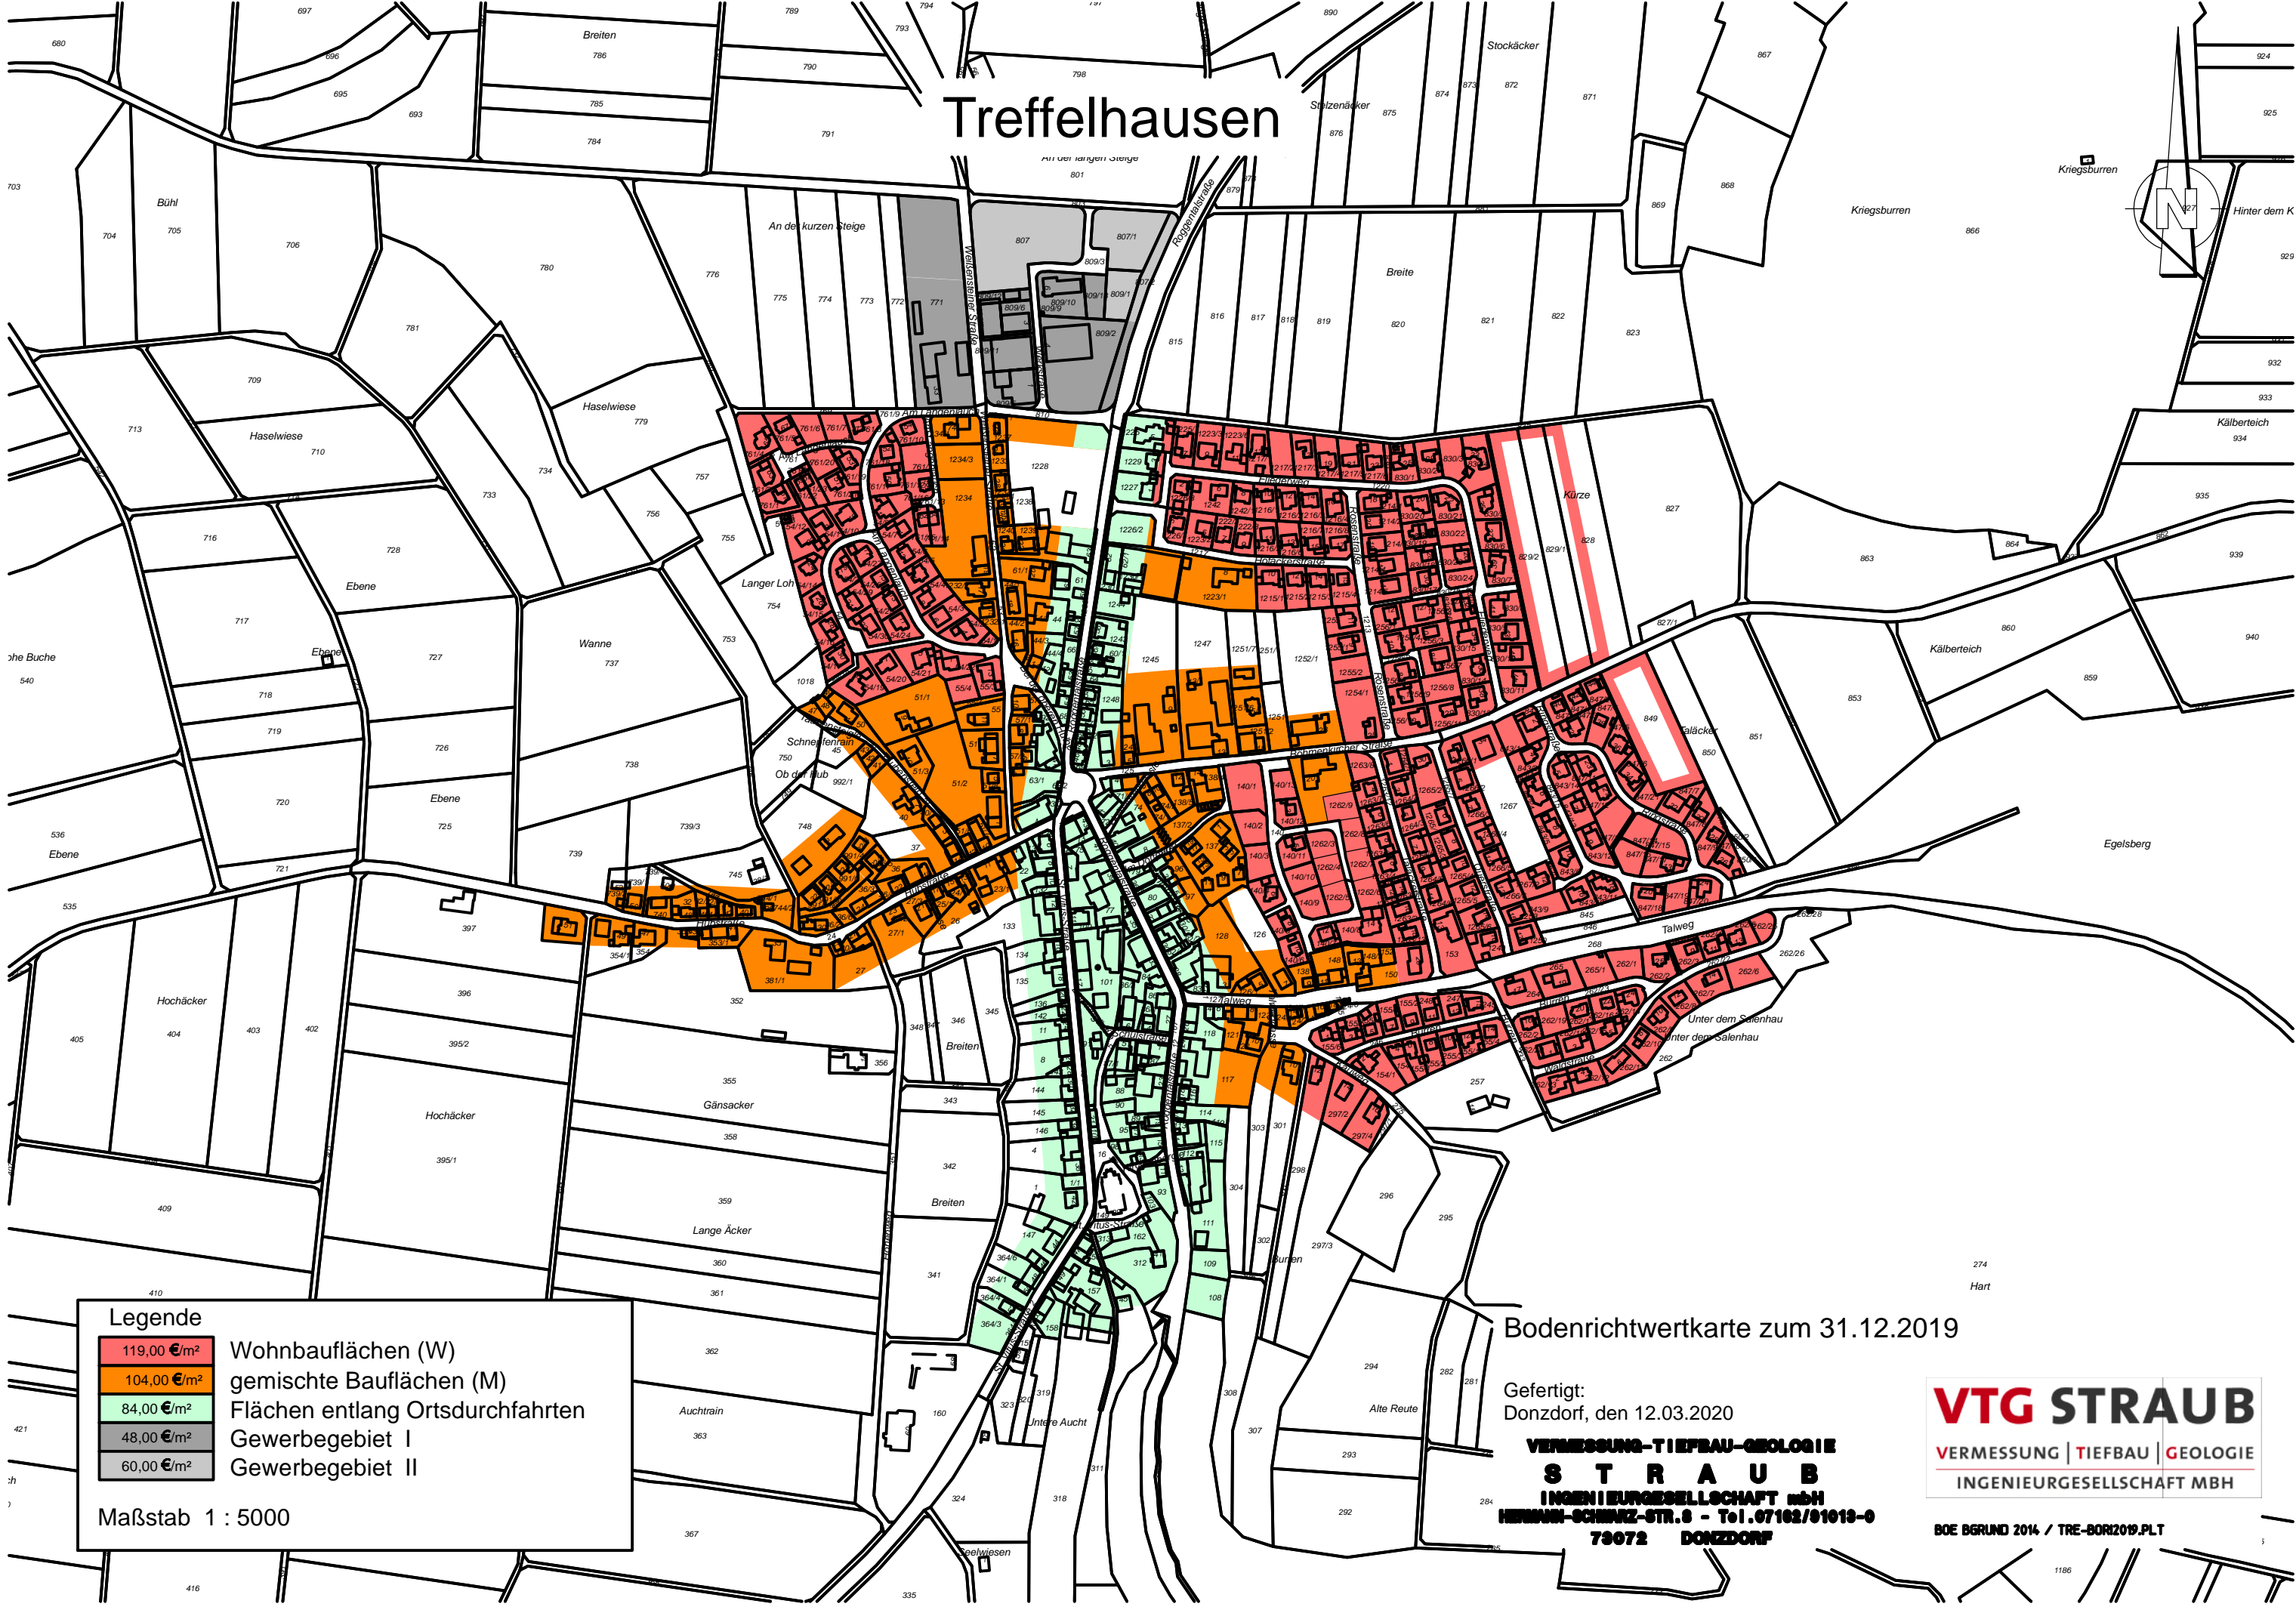

# Treffelhausen

## Legende

119,00 €/m <sup>2</sup>	Wohnbauflächen (W)
104,00 €/m <sup>2</sup>	gemischte Bauflächen (M)
84,00 €/m <sup>2</sup>	Flächen entlang Ortsdurchfahrten
48,00 €/m <sup>2</sup>	Gewerbegebiet I
60,00 €/m <sup>2</sup>	Gewerbegebiet II

Maßstab 1 : 5000

Bodenrichtwertkarte zum 31.12.2019

Gefertigt:  
Donzdorf, den 12.03.2020

**VERMESSUNG-TIEFBAU-GEOLOGIE**  
**STRAUB**  
INGENIEURGESELLSCHAFT mbH  
HERMANN-SCHURZ-STR.8 - Tel.07162/91019-0  
73072 DONZDORF